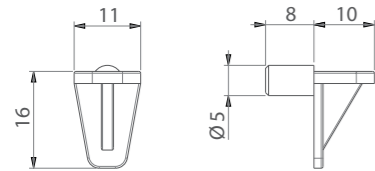

REGGIPIANO | SHELF SUPPORT GERMANY