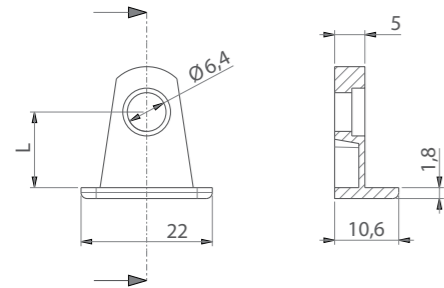

REGGIPIANO | SHELF SUPPORT STAFF VE