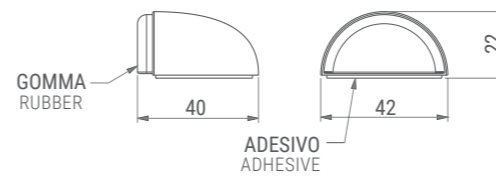

FERMAPORTA ADESIVO | SELF-ADHESIVE DOOR STOP TOM

Materiale Material	Q.tà per imballo Q.ty per box
plastica plastic	12 pz

COLORI DISPONIBILI* | AVAILABLE COLOURS*

trasparente
transparent

* Possibilità di realizzare colori su richiesta | We can make custom colours on request

* Possibilità di realizzare colori su richiesta | We can make custom colours on request