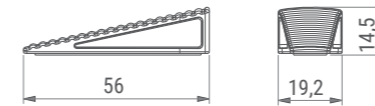

FERMAPORTE DOOR STOPS

MINUTERIE PER MOBILI
SMALL FURNITURE FITTINGS

FERMAPORTA ADESIVO | SELF-ADHESIVE DOOR STOP FERGY 1