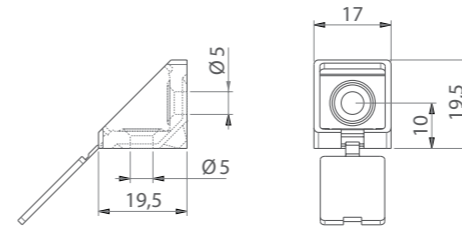

SUPPORTO | SUPPORT SUCOP