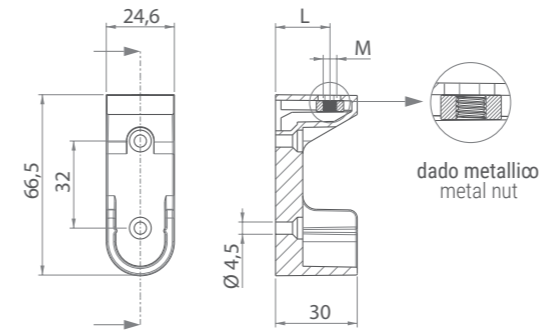

REGGITUBO TONDO | ROUND ROD SUPPORT RETON

L	M	Materiale Material	Q.tà per imballo Q.ty per box
18	M5	plastica/metallo plastic/metal	1.000 pz
18	M6	plastica/metallo plastic/metal	1.000 pz
20	M5	plastica/metallo plastic/metal	1.000 pz
20	M6	plastica/metallo plastic/metal	1.000 pz

COLORI DISPONIBILI* | AVAILABLE COLOURS*

* Possibilità di realizzare colori su richiesta | We can make custom colours on request