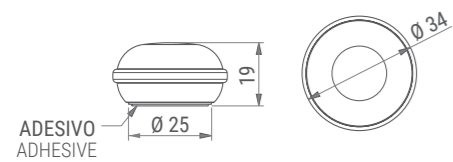

FERMAPORTA ADESIVO | SELF-ADHESIVE DOOR STOP MACADOOR