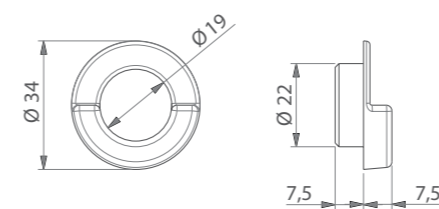

REGGITUBO TONDO | ROUND ROD SUPPORT REDY

Materiale Material	Q.tà per imballo Q.ty per box
plastica plastic	5.000 pz

COLORI DISPONIBILI* | AVAILABLE COLOURS*