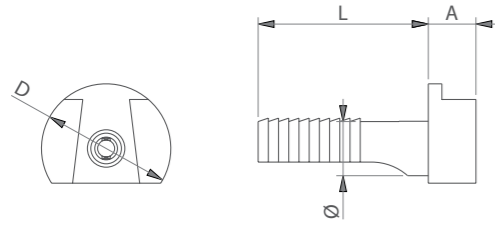

REGGIPIANO | SHELF SUPPORT PARIS

D	Ø	L	A	Spessore ripiano Shelf thickness	Materiale Material	Q.tà per imballo Q.ty per box
19	9	25	7	18-20	plastica plastic	2.500 pz
25	10	25	10	25-30	plastica plastic	2.500 pz

COLORI DISPONIBILI* | AVAILABLE COLOURS*

REGGIPIANO | SHELF SUPPORT REVEX