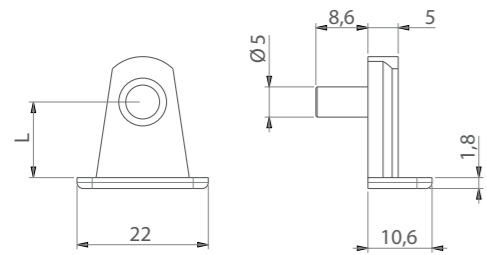

REGGIPIANO | SHELF SUPPORT STAFF CP