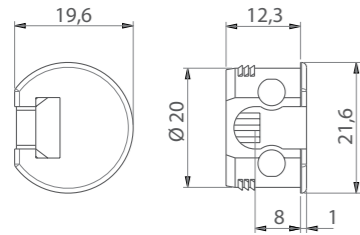

REGGIPIANO | SHELF SUPPORT

REY

Materiale Material	Q.tà per imballo Q.ty per box
plastica/metallo plastic/metal	2.500 pz

COLORI DISPONIBILI* | AVAILABLE COLOURS*