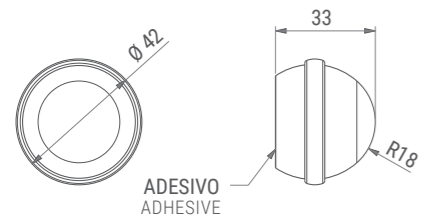

FERMAPORTA ADESIVO | SELF-ADHESIVE DOOR STOP BOLLÉ

Materiale Material	Q.tà per imballo Q.ty per box
plastica plastic	12 pz

COLORI DISPONIBILI* | AVAILABLE COLOURS*

trasparente
transparent