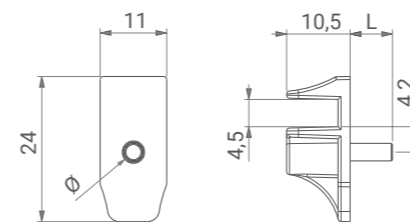

REGGIPIANO | SHELF SUPPORT MEPLA CON FERMAVETRO