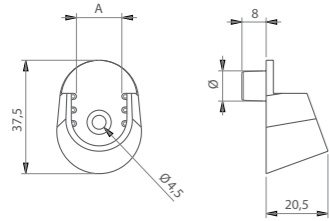

REGGITUBO | ROD SUPPORT MILOR

A	Ø perno Ø pin	Materiale Material	Q.tà per imballo Q.ty per box
tondo round	8	plastica plastic	1.000 pz
tondo round	10	plastica plastic	1.000 pz
tondo round	12	plastica plastic	1.000 pz
ovale oval	8	plastica plastic	1.000 pz
ovale oval	10	plastica plastic	1.000 pz
ovale oval	12	plastica plastic	1.000 pz

COLORI DISPONIBILI* | AVAILABLE COLOURS*