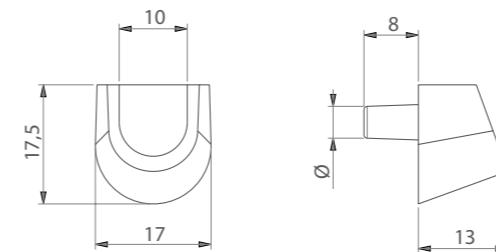

REGGITUBO SCARPIERA | SHOE RACK ROD SUPPORT RESCA

Ø perno Ø pin	Materiale Material	Q.tà per imballo Q.ty per box
5	plastica plastic	5.000 pz
6	plastica plastic	5.000 pz

COLORI DISPONIBILI* | AVAILABLE COLOURS*

* Possibilità di realizzare colori su richiesta | We can make custom colours on request
Le misure sono espresse in millimetri | Sizes are quoted in millimeters_ Le quantità sono espresse in pezzi | All quantities are in pieces

* Possibilità di realizzare colori su richiesta | We can make custom colours on request
Le misure sono espresse in millimetri | Sizes are quoted in millimeters_ Le quantità sono espresse in pezzi | All quantities are in pieces