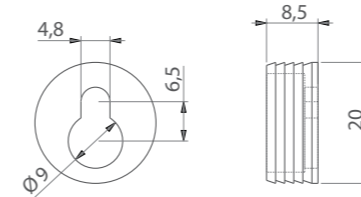

AGGANCIO A PARETE | FRAME FIXING INSERT WALLY 1

Materiale Material	Q.tà per imballo Q.ty per box
plastica plastic	5.000 pz

COLORI DISPONIBILI* | AVAILABLE COLOURS*

● bianco 1
white 1