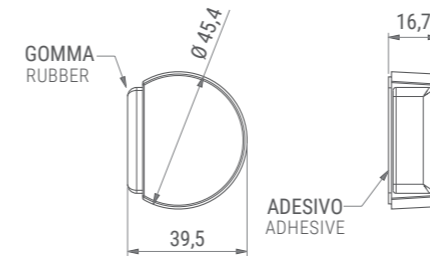

FERMAPORTA ADESIVO | SELF-ADHESIVE DOOR STOP LUKE

Materiale Material	Q.tà per imballo Q.ty per box
plastica plastic	12 pz

COLORI DISPONIBILI* | AVAILABLE COLOURS*

trasparente
transparent