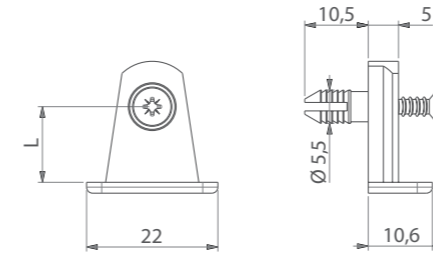

FINITURA* | FINISHING*

REGGIPIANO | SHELF SUPPORT STAFF VB