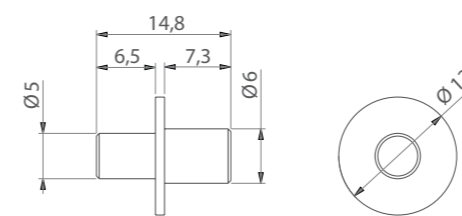

REGGIPIANO | SHELF SUPPORT FORT

Materiale Material	Q.tà per imballo Q.ty per box
plastica plastic	2.500 pz

COLORI DISPONIBILI* | AVAILABLE COLOURS*

* Possibilità di realizzare colori su richiesta | We can make custom colours on request

* Possibilità di realizzare colori su richiesta | We can make custom colours on request