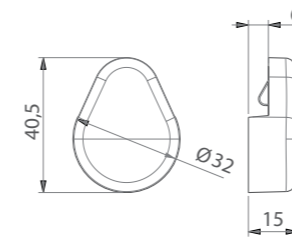

FERMASPECCHIO | MIRROR HOLDER PICSY

Materiale Material	Q.tà per imballo Q.ty per box
plastica plastic	100 pz

FINITURA* | FINISHING*

● cromato
chrome   ● argento
silver