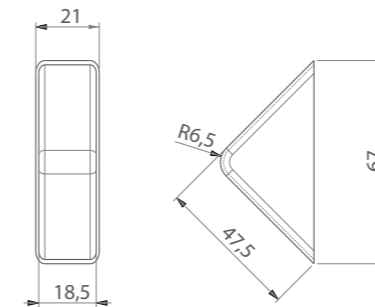

PARASPIGOLO | CORNER GUARD PARIDE 2

Materiale Material	Q.tà per imballo Q.ty per box
plastica plastic	5.000 pz

COLORI DISPONIBILI* | AVAILABLE COLOURS*

● nero 13
black 13