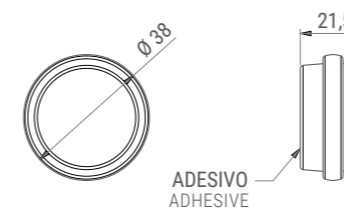

FERMAPORTA ADESIVO | SELF-ADHESIVE DOOR STOP FRANK 20

Materiale Material	Q.tà per imballo Q.ty per box
plastica plastic	12 pz

COLORI DISPONIBILI* | AVAILABLE COLOURS*

* Possibilità di realizzare colori su richiesta | We can make custom colours on request

* Possibilità di realizzare colori su richiesta | We can make custom colours on request