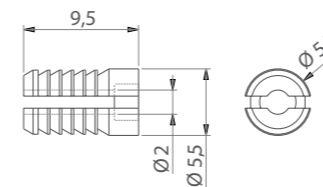

BUSSOLA AUTOFILETTANTE | SELF-TAPPING THREADED INSERT

BUXY 1

Materiale Material	Q.tà per imballo Q.ty per box
plastica plastic	2.500 pz

COLORI DISPONIBILI* | AVAILABLE COLOURS*

* Possibilità di realizzare colori su richiesta | We can make custom colours on request

Le misure sono espresse in millimetri | Sizes are quoted in millimeters. Le quantità sono espresse in pezzi | All quantities are in pieces