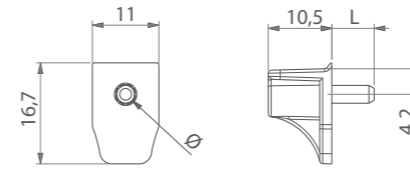

REGGIPIANO | SHELF SUPPORT MEPLA