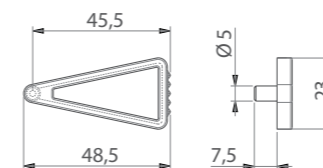

BLOCCARIPIANO | SHELF LOCK

BLOCK

Materiale Material	Q.tà per imballo Q.ty per box
plastica plastic	5.000 pz

COLORI DISPONIBILI* | AVAILABLE COLOURS*

* Possibilità di realizzare colori su richiesta | We can make custom colours on request

* Possibilità di realizzare colori su richiesta | We can make custom colours on request