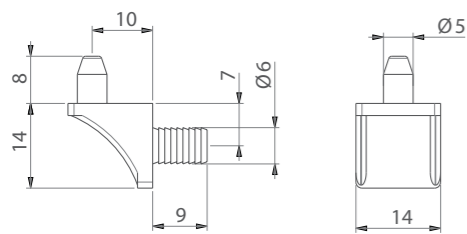

REGGIPIANO | SHELF SUPPORT MENSY 2

Materiale Material	Q.tà per imballo Q.ty per box
plastica plastic	2.500 pz

COLORI DISPONIBILI* | AVAILABLE COLOURS*