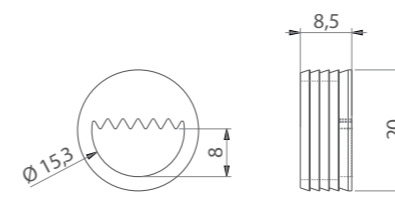

AGGANCIO A PARETE | FRAME FIXING INSERT WALLY 2

Materiale Material	Q.tà per imballo Q.ty per box
plastica plastic	5.000 pz

COLORI DISPONIBILI* | AVAILABLE COLOURS*

● bianco 1
white 1

* Possibilità di realizzare colori su richiesta | We can make custom colours on request

* Possibilità di realizzare colori su richiesta | We can make custom colours on request