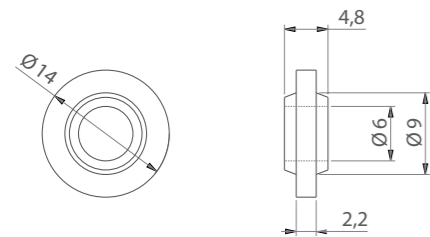

RONDELLA | WASHER ROLLA

Materiale Material	Q.tà per imballo Q.ty per box
plastica plastic	20.000 pz

COLORI DISPONIBILI* | AVAILABLE COLOURS*

SFERA | BALL ESSEBI

Materiale Material	Q.tà per imballo Q.ty per box
plastica plastic	50.000 pz

COLORI DISPONIBILI* | AVAILABLE COLOURS*