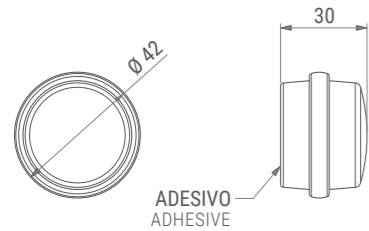

FERMAPORTA ADESIVO | SELF-ADHESIVE DOOR STOP FRANK 30

Materiale Material	Q.tà per imballo Q.ty per box
plastica plastic	12 pz

COLORI DISPONIBILI* | AVAILABLE COLOURS*

trasparente
transparent