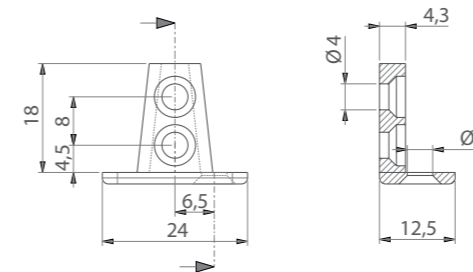

FINITURA* | FINISHING*

REGGIPIANO | SHELF SUPPORT STAFF 3F

Tipo di fissaggio Fixing system	Materiale Material	Q.tà per imballo Q.ty per box
vite autofilettante self-tapping screw	zama zamak	2.500 pz

FINITURA* | FINISHING*