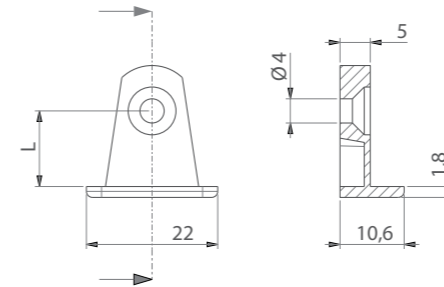

FINITURA* | FINISHING*

REGGIPIANO | SHELF SUPPORT STAFF VA