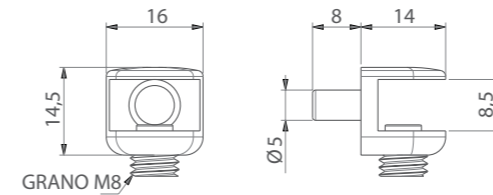

REGGIPIANO SHELF SUPPORTS

MINUTERIE PER MOBILI
SMALL FURNITURE FITTINGS

REGGIPIANO | SHELF SUPPORT REGLASS CP

Grano di bloccaggio Locking screw nut	Materiale Material	Q.tà per imballo Q.ty per box
zama zamak	zama zamak	1.000 pz
plastica plastic	zama zamak	1.000 pz

FINITURA* | FINISHING*