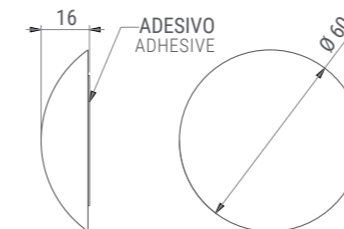

FERMAPORTA ADESIVO | SELF-ADHESIVE DOOR STOP BOB 60

Materiale Material	Q.tà per imballo Q.ty per box
plastica plastic	25 pz

COLORI DISPONIBILI* | AVAILABLE COLOURS*