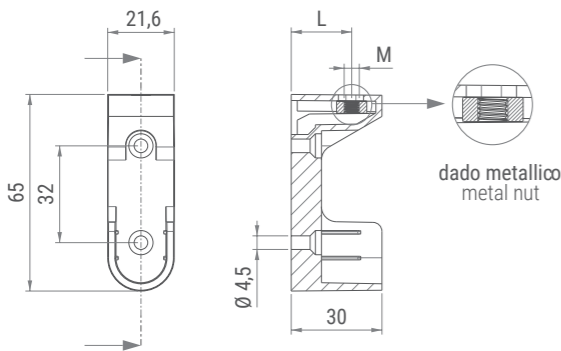

L	M	Materiale Material	Q.tà per imballo Q.ty per box
18	M5	plastica/metallo plastic/metal	1.000 pz
18	M6	plastica/metallo plastic/metal	1.000 pz
20	M5	plastica/metallo plastic/metal	1.000 pz
20	M6	plastica/metallo plastic/metal	1.000 pz

COLORI DISPONIBILI* | AVAILABLE COLOURS*

* Possibilità di realizzare colori su richiesta | We can make custom colours on request