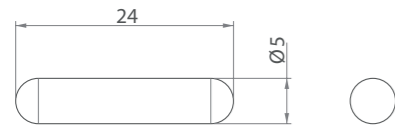

SPINA | DOWEL PENNY 1

Materiale Material	Q.tà per imballo Q.ty per box
plastica plastic	10.000 pz

COLORI DISPONIBILI* | AVAILABLE COLOURS*

● neutro 50
● neutral 50