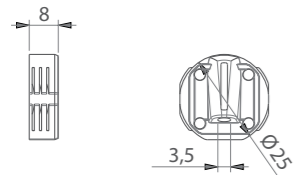

## GIUNTO | CONNECTOR HOUSING NYL

Materiale Material	Q.tà per imballo Q.ty per box
plastica plastic	2.500 pz

COLORI DISPONIBILI\* | AVAILABLE COLOURS\*