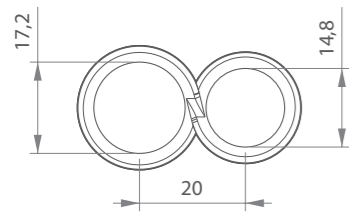

SALVAMANIGLIA | HANDLE PROTECTOR RING 2

Materiale
Material
gomma
rubber

Q.tà per imballo
Q.ty per box
100 pz

COLORI DISPONIBILI* | AVAILABLE COLOURS*

trasparente
transparent

* Possibilità di realizzare colori su richiesta | We can make custom colours on request