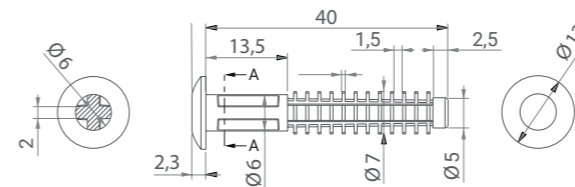

GIUNZIONI E SPINE JOINTS & DOWELS

MINUTERIE PER MOBILI
SMALL FURNITURE FITTINGS

VITE GIUNZIONE | JOINT SCREW

VIGIS

Materiale Material	Q.tà per imballo Q.ty per box
plastica plastic	5.000 pz

COLORI DISPONIBILI* | AVAILABLE COLOURS*