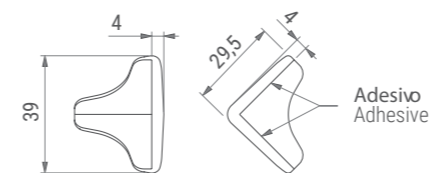

PARASPIGOLO ADESIVO | ADHESIVE CORNER GUARD BABY MAX