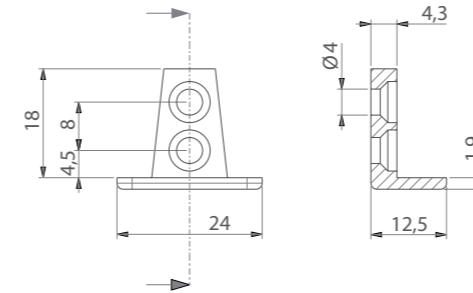

FINITURA* | FINISHING*

REGGIPIANO | SHELF SUPPORT STAFF 2F

Tipo di fissaggio Fixing system	Materiale Material	Q.tà per imballo Q.ty per box
vite autofilettante self-tapping screw	zama zamak	2.500 pz