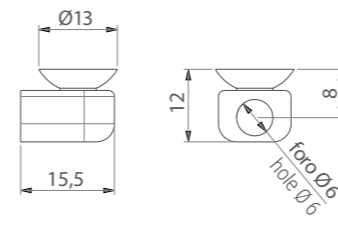

Materiale Material	Q.tà per imballo Q.ty per box
plastica plastic	2.500 pz