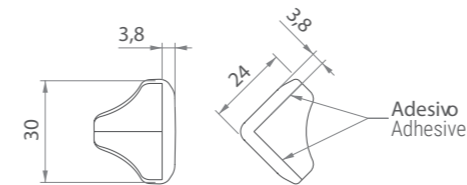

## PARASPIGOLO ADESIVO | ADHESIVE CORNER GUARD P-BABY

Materiale Material	Q.tà per imballo Q.ty per box
plastica plastic	100 pz

COLORI DISPONIBILI\* | AVAILABLE COLOURS\*