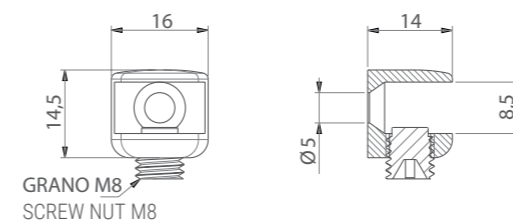

REGGIPIANO | SHELF SUPPORT REGLASS SP

Grano di bloccaggio Locking screw nut	Materiale Material	Q.tà per imballo Q.ty per box
zama zamak	zama zamak	1.000 pz
plastica plastic	zama zamak	1.000 pz

FINITURA* | FINISHING*